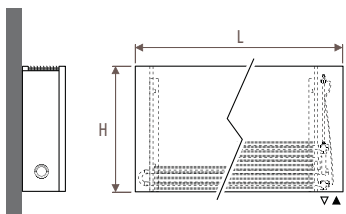

Strada_Настенная модель

Стандартная поставка

- цвет 133, 101 или 001
- теплообменник Low-H₂O тип 15 или Twin тип 16
- настенные кронштейны
- кожух в комплекте
- крепежный комплект
- удлиненный воздушный клапан 1/8"
- заглушка 1/2"

Соединения

- стандартное подключение: нижнее левое или правое, положение вентиля 20 или 70
- для дополнительного верхнего вентиля добавьте к коду Strada /30 (верхний левый) или /60 (верхний правый)
  пример: STRW. 035 050 15.xxx/60
- для дистанционно управляемого вентиля: см. Специальная продукция

24

Настенная модель_тип 15

код высота длина тип цвет
КОД ЗАКАЗА: STRW. 020 050 15. xxx

H		L 050	060	070	080	090	100	110	120	140	160	180	200	240	280
020	75/65/20	545	654	763	872	981	1090	1199	1308	1526	1744	1962	2180	2616	3052
	95/85/20	875	1050	1225	1400	1575	1751	1926	2101	2451	2801	3151	3501	4201	4902
	ст. цвет €	141,50	152,10	172,00	186,50	198,20	215,40	227,80	246,50	269,80	322,60	351,60	401,90	503,30	566,50
	другие €	172,70	185,10	207,20	224,70	238,50	257,60	271,80	295,80	321,30	383,60	418,20	476,40	597,20	672,00
035	75/65/20	735	882	1029	1176	1323	1470	1617	1764	2058	2352	2646	2940	3528	4116
	95/85/20	1173	1408	1643	1877	2112	2347	2581	2816	3285	3755	4224	4693	5632	6570
	ст. цвет €	154,50	166,20	186,60	201,80	215,10	232,70	245,90	264,60	291,60	346,50	377,50	429,30	535,90	602,20
	другие €	190,50	204,60	227,40	246,00	262,20	281,70	297,10	321,20	351,40	416,90	454,40	514,90	642,60	722,20
050	75/65/20	867	1040	1214	1387	1561	1734	1907	2081	2428	2774	3121	3468	4162	4855
	95/85/20	1376	1651	1927	2201	2478	2752	3027	3303	3854	4403	4954	5504	6606	7706
	ст. цвет €	165,10	177,40	198,80	214,90	228,50	246,40	260,80	280,30	310,40	368,10	400,30	453,50	565,30	635,00
	другие €	204,80	219,70	244,10	263,80	280,50	300,70	317,80	343,10	377,10	446,80	486,00	548,80	683,40	768,00
065	75/65/20	961	1153	1345	1538	1730	1922	2114	2306	2691	3075	3460	3844	4613	5382
	95/85/20	1516	1819	2122	2426	2729	3032	3335	3638	4245	4851	5459	6064	7278	8491
	ст. цвет €	177,00	189,80	212,10	229,20	243,30	261,60	276,20	297,70	330,30	390,20	424,00	479,20	595,90	668,60
	другие €	220,90	236,70	262,20	283,70	301,00	321,80	339,40	367,50	404,40	477,40	519,10	584,70	726,00	815,10
095	75/65/20	---	1288	1502	1717	1931	2146	2361	2575	3004	---	---	---	---	---
	95/85/20	---	2008	2342	2677	3011	3346	3681	4015	4684	---	---	---	---	---
	ст. цвет €	---	210,10	233,00	252,00	267,70	289,80	306,80	328,90	368,80	---	---	---	---	---
	другие €	---	264,50	291,10	315,50	335,10	361,60	382,70	411,90	458,30	---	---	---	---	---

Настенная модель Twin_тип 16

код высота длина тип цвет
КОД ЗАКАЗА: STRW. 035 050 16. xxx