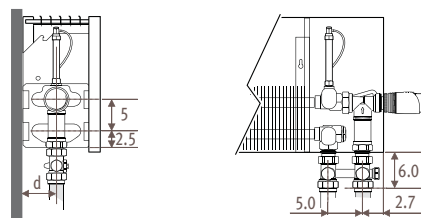

Вентиль Jaga - подсоединение в пол