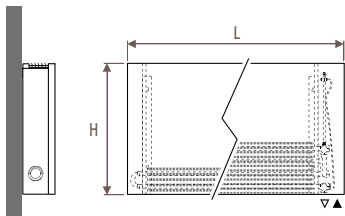

Strada_Настенная модель

Стандартная поставка

- цвет 133, 101 или 001
- теплообменник Low-H₂O тип 10 или Twin тип 11
- настенные кронштейны
- кожух в комплекте
- крепежный комплект
- удлиненный воздушный клапан 1/8"
- заглушка 1/2"

Соединения

- стандартное подключение: нижнее левое или правое, положение вентиля 20 или 70
- для дополнительного верхнего вентиля добавьте к коду Strada /30 (верхний левый) или /60 (верхний правый)
- пример: STRW. 035 050 10.xxx/60
- для дистанционно управляемого вентиля: см. Специальная продукция

Настенная модель_тип 10

код высота длина тип цвет
КОД ЗАКАЗА: STRW. 020 050 10. xxx

H		L 050	060	070	080	090	100	110	120	140	160	180	200	240	280
020	75/65/20	328	393	459	524	590	655	721	786	917	1048	1179	1310	1572	1834
	95/85/20	528	632	738	843	949	1054	1160	1264	1475	1686	1897	2107	2529	2950
	ст. цвет €	119,20	128,40	143,70	152,90	160,80	174,10	183,70	197,90	215,50	255,20	276,50	301,00	378,50	425,30
	другие €	147,80	159,20	176,40	187,40	196,90	211,90	223,50	242,10	262,10	310,00	336,00	366,90	462,00	518,80
035	75/65/20	449	539	629	718	808	898	988	1078	1257	1437	1616	1796	2155	2514
	95/85/20	719	863	1007	1150	1294	1438	1582	1726	2013	2301	2587	2876	3450	4025
	ст. цвет €	132,10	142,50	158,20	168,10	177,70	191,30	201,60	215,90	237,50	279,50	302,70	328,70	411,70	461,70
	другие €	164,90	178,20	196,00	208,10	220,10	235,50	248,30	266,80	291,90	343,20	372,00	405,20	507,60	569,10
050	75/65/20	538	646	753	861	968	1076	1184	1291	1506	1722	1937	2152	2582	3013
	95/85/20	857	1029	1200	1372	1543	1715	1887	2057	2400	2744	3087	3429	4115	4802
	ст. цвет €	140,30	151,20	168,00	178,60	188,60	202,60	214,00	229,00	253,10	297,70	322,10	349,60	436,90	490,30
	другие €	176,40	190,40	209,90	223,10	235,70	251,60	266,00	285,80	314,00	369,30	400,00	435,30	543,70	610,40
065	75/65/20	606	727	848	969	1090	1211	1332	1453	1695	1938	2180	2422	2906	3391
	95/85/20	961	1153	1345	1537	1729	1921	2113	2305	2689	3074	3458	3842	4609	5379
	ст. цвет €	150,40	161,90	179,40	191,40	201,60	216,10	227,80	244,90	270,80	317,80	343,70	373,10	465,20	521,50
	другие €	190,30	205,30	225,90	240,90	253,90	270,60	285,50	308,30	338,70	397,50	430,50	468,70	583,60	654,70
095	75/65/20	---	836	975	1114	1254	1393	1532	1672	1950	---	---	---	---	---
	95/85/20	---	1314	1532	1750	1970	2189	2407	2627	3064	---	---	---	---	---
	ст. цвет €	---	177,80	196,10	210,00	221,80	240,00	254,00	271,80	303,60	---	---	---	---	---
	другие €	---	227,90	249,60	267,60	283,00	305,30	323,60	347,50	386,20	---	---	---	---	---

Настенная модель Twin_тип 11

код высота длина тип цвет
КОД ЗАКАЗА: STRW. 035 050 11. xxx