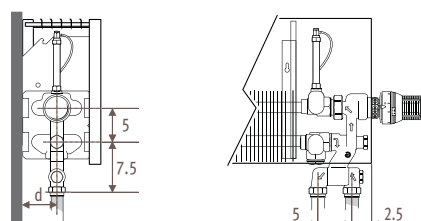

Узел Jaga Comar - подсоединение в пол

Вентили, предлагаемые компанией Jaga, полностью скрыты в стандартном корпусе. Подробная информация в разделе: Комплекты соединений и вентили.