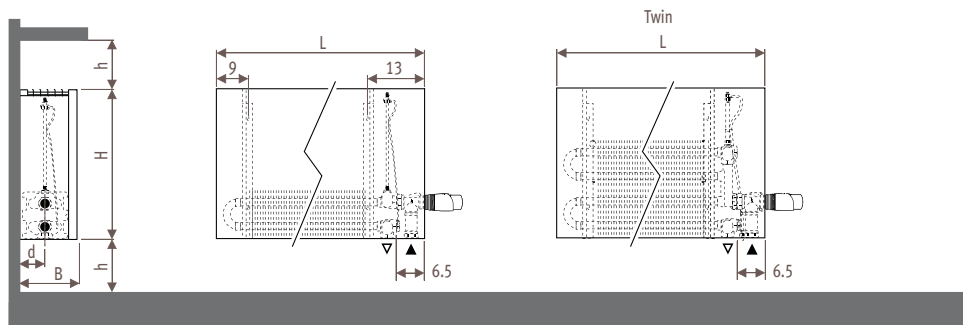

## STRW\_STRada Wall (Настенная)

Размеры в см

Тип	B	d	h min*
06	8.5	4.0	10
10-11	11.8	5.2	10
15-16	16.8	7.7	12
20-21	21.8	10.2	15

\* Уменьшение размеров может привести к снижению теплоотдачи.