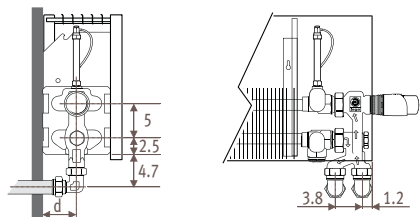

Узел Jaga Pro - подсоединение к стене