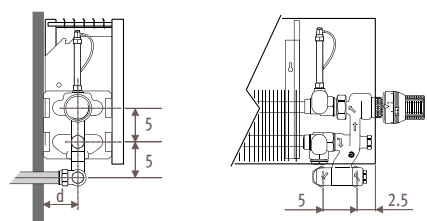

Подсоединения

Узел Jaga Comar - подсоединение к стене