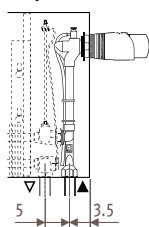

Strada_Варианты

Верхний вентиль

При заказе верхнего вентиля добавьте к коду Strada /30 (верхний левый) или /60 (верхний правый).

Пример:
STRW. 035 050 06.xxx/60

КОД	Н кожух	€
5090.1300200	35	40,55
5090.1300500	50	40,55
5090.1300800	65	40,55
5090.1301200	95	40,55

Термостатическая головка не включена: см. комплекты соединений и вентиля на стр. 178-179.