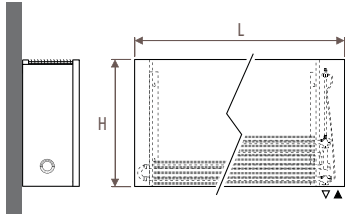

Strada_Настенная модель

Стандартная поставка

- цвет 133, 101 или 001
- теплообменник Low-H₂O тип 20 или Twin тип 21
- настенные кронштейны
- кожух в комплекте
- крепежный комплект
- удлиненный воздушный клапан 1/8"
- заглушка 1/2"

Соединения

- стандартное подключение: нижнее левое или правое, положение вентиля 20 или 70
- для дополнительного верхнего вентиля добавьте к коду Strada /30 (верхний левый) или /60 (верхний правый)
- пример: STRW. 035 050 20.xxx/60
- для дистанционно управляемого вентиля: см. Специальная продукция

Настенная модель_тип 20

код высота длина тип цвет
Код ЗАКАЗА: STRW. 020 050 20. xxx

H		L 050	060	070	080	090	100	110	120	140	160	180	200	240	280
020	75/65/20	766	919	1072	1226	1379	1532	1685	1838	2145	2451	2758	3064	3677	4290
	95/85/20	1230	1476	1722	1969	2215	2460	2706	2952	3445	3936	4429	4921	5905	6890
	ст. цвет €	163,10	176,80	204,20	220,90	234,90	258,40	275,20	301,10	346,10	412,50	447,40	487,90	613,60	692,30
	другие €	197,00	212,80	243,60	263,10	279,20	305,20	324,70	358,10	405,10	482,00	522,40	571,20	718,40	809,90
035	75/65/20	1030	1236	1442	1648	1854	2060	2266	2472	2884	3296	3708	4120	4944	5768
	95/85/20	1644	1973	2302	2631	2960	3288	3617	3946	4604	5261	5919	6577	7892	9208
	ст. цвет €	176,70	191,60	219,40	236,90	252,60	276,20	293,80	319,70	368,80	437,40	474,20	516,30	647,50	729,20
	другие €	215,40	232,90	264,40	284,90	303,50	329,80	350,70	384,10	436,00	516,30	559,60	610,60	765,20	861,20
050	75/65/20	1213	1455	1698	1940	2183	2425	2668	2910	3395	3880	4365	4850	5820	6790
	95/85/20	1925	2309	2695	3079	3465	3849	4235	4619	5389	6158	6928	7698	9238	10777
	ст. цвет €	189,20	204,40	233,50	251,50	267,70	291,80	310,40	337,20	389,80	461,10	499,10	542,60	679,30	764,60
	другие €	232,00	250,10	283,30	304,90	324,10	351,10	373,50	408,10	464,40	548,70	593,80	647,10	808,80	910,00
065	75/65/20	1343	1611	1880	2148	2417	2685	2954	3222	3759	4296	4833	5370	6444	7518
	95/85/20	2119	2542	2966	3389	3813	4236	4660	5083	5930	6777	7625	8472	10166	11861
	ст. цвет €	203,50	219,50	249,30	268,60	285,00	309,60	328,60	357,20	413,60	487,10	526,80	572,30	715,30	803,50
	другие €	250,60	269,70	304,10	327,50	347,20	374,90	397,70	435,20	495,70	583,30	630,90	687,00	856,90	962,50
095	75/65/20	---	1795	2094	2394	2693	2992	3291	3590	4189	---	---	---	---	---
	95/85/20	---	2799	3265	3733	4199	4665	5131	5597	6531	---	---	---	---	---
	ст. цвет €	---	238,60	269,10	290,40	308,40	336,60	358,00	387,30	450,40	---	---	---	---	---
	другие €	---	296,40	331,80	358,10	380,20	413,40	439,90	478,40	547,90	---	---	---	---	---

Настенная модель Twin_тип 21

код высота длина тип цвет
Код ЗАКАЗА: STRW. 035 050 21. xxx