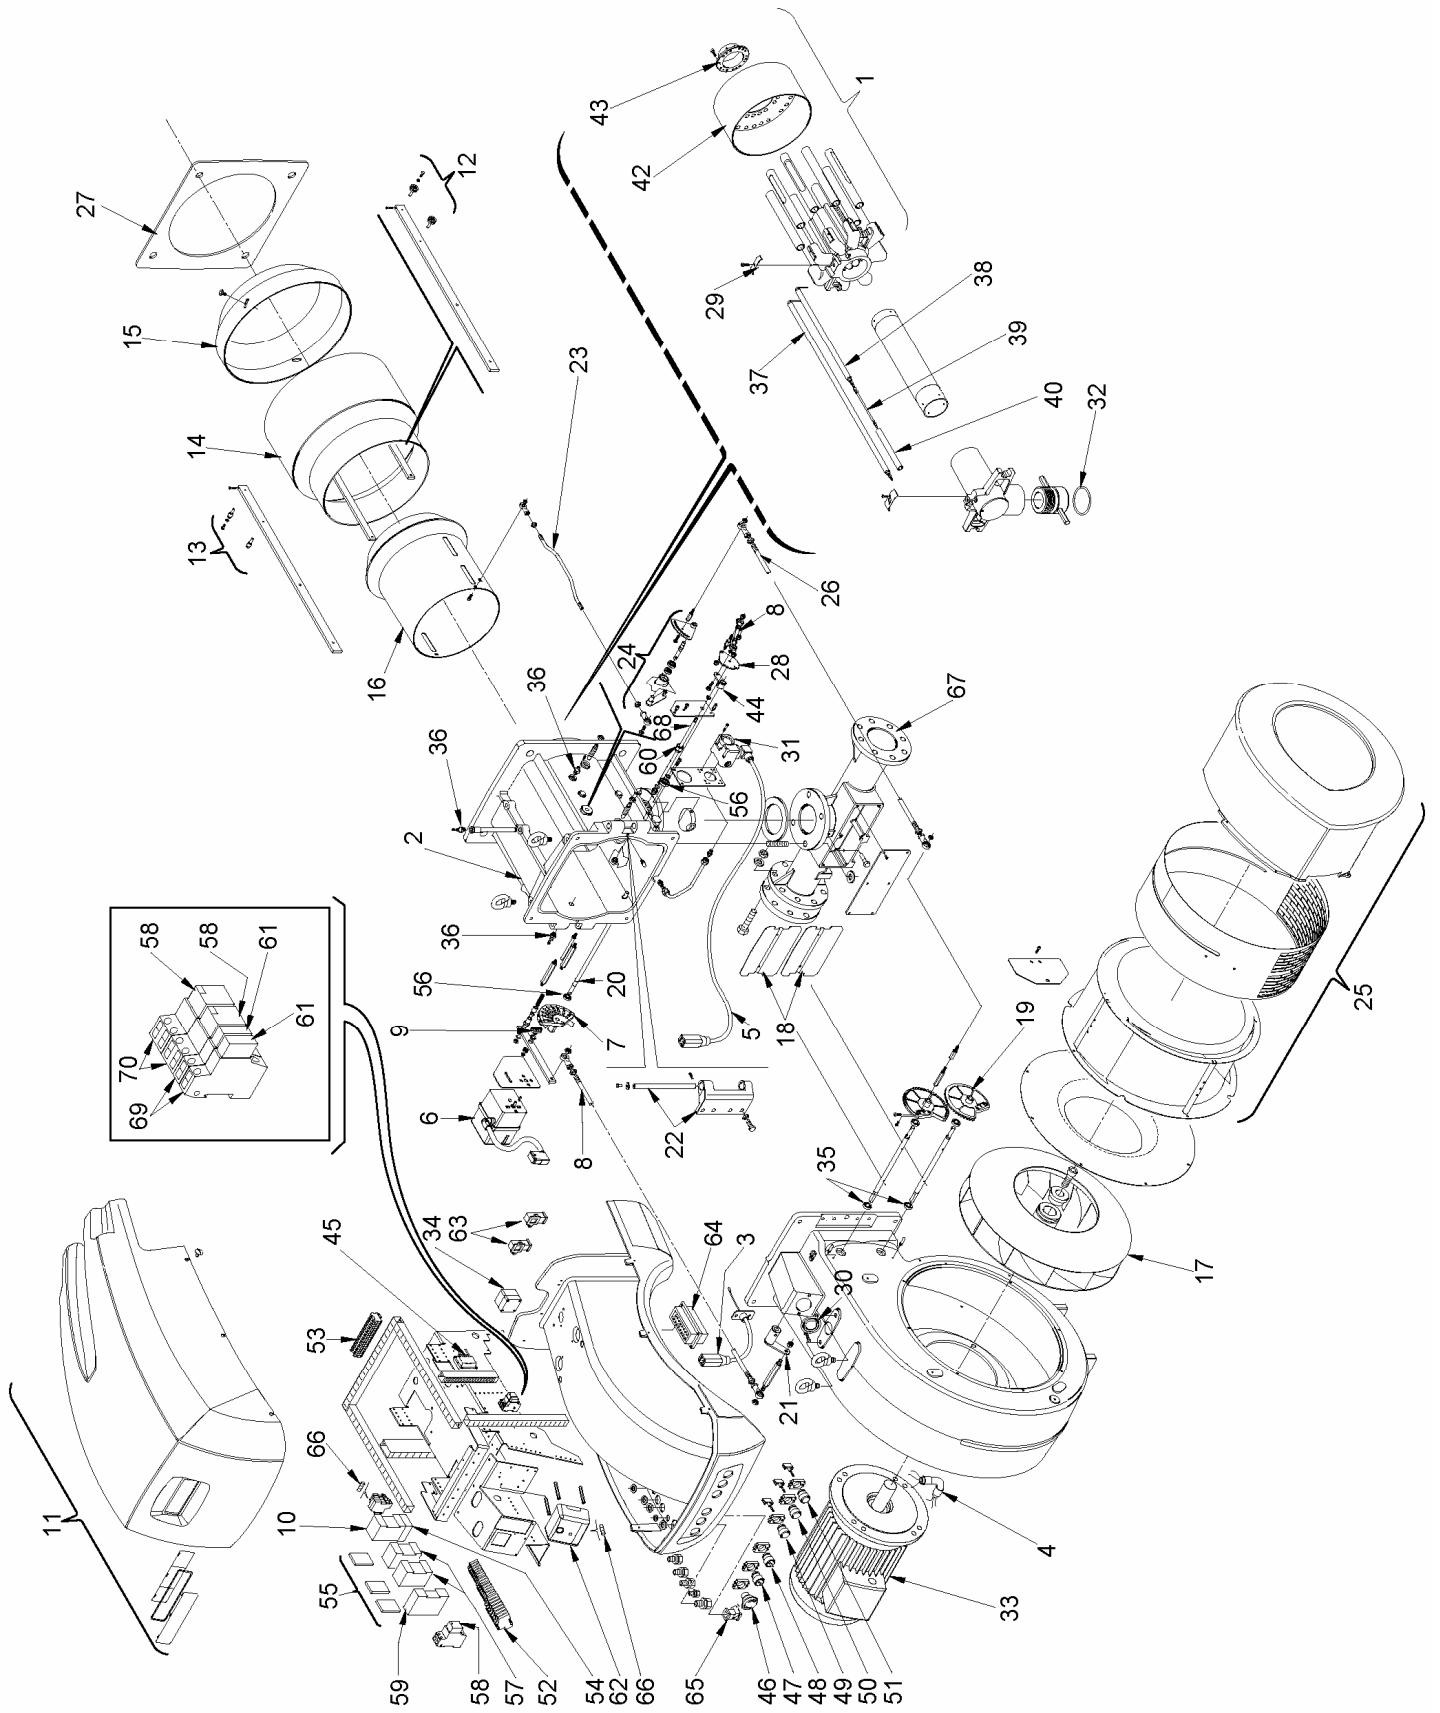

№	Артикул	3899400 859Т	3899500 860Т	3899100 856Т	Наименование
1	3013297	•	•		Голова горелки
1	3013680			•	Голова горелки
2	3013639	•	•	•	Соединительная муфта
3	3013300	•	•	•	Кабель
4	3013301		•	•	Кабель
4	3013302	•			Кабель
5	3013303	•	•	•	Кабель прессостата
6	3013640	•	•	•	Сервопривод воздух/газ
7	3013648	•	•	•	Кулачок
8	3013651	•	•	•	Шток
9	3013652	•	•	•	Шпилька
10	3003624	•	•	•	Контактор
11	3013310	•	•	•	Крышка
12	3013311	•	•	•	Шпилька
13	3013312	•	•	•	Шпилька
14	3013313	•	•		Цилиндр
14	3013641			•	Цилиндр
15	3013314	•	•		Пламенная труба
15	3013642			•	Пламенная труба
16	3013316	•			Запорное кольцо
16	3013315		•		Запорное кольцо
16	3013643			•	Запорное кольцо
17	3013318	•			Крыльчатка вентилятора
17	3013317		•		Крыльчатка вентилятора
17	3013644			•	Крыльчатка вентилятора
18	3013319	•	•	•	Воздушная заслонка
19	3013320	•	•	•	Зубчатое колесо
20	3013645	•	•	•	Вал
21	3013646	•	•	•	Рычаг
22	3013323	•	•	•	Шарнирная навеска
23	3013324	•	•	•	Шток
24	3013325	•	•	•	Рычаг
25	3013326	•	•	•	Воздухозаборник
26	3013327	•	•	•	Шток
27	3013328	•	•		Прокладка теплоизоляционная
27	3013675			•	Прокладка теплоизоляционная
28	3013647	•	•	•	Шкала
29	3012872	•	•	•	Скоба с резьбой
30	3008663	•	•	•	Смотровое стекло
31	3012197	•	•	•	Прессостат
32	3007170	•	•	•	Уплотнительное кольцо
33	3012557	•			Двигатель
33	3008422		•		Двигатель
33	3013595			•	Двигатель
34	3007444	•	•	•	Прессостат
35	3012795	•	•	•	Подшипник