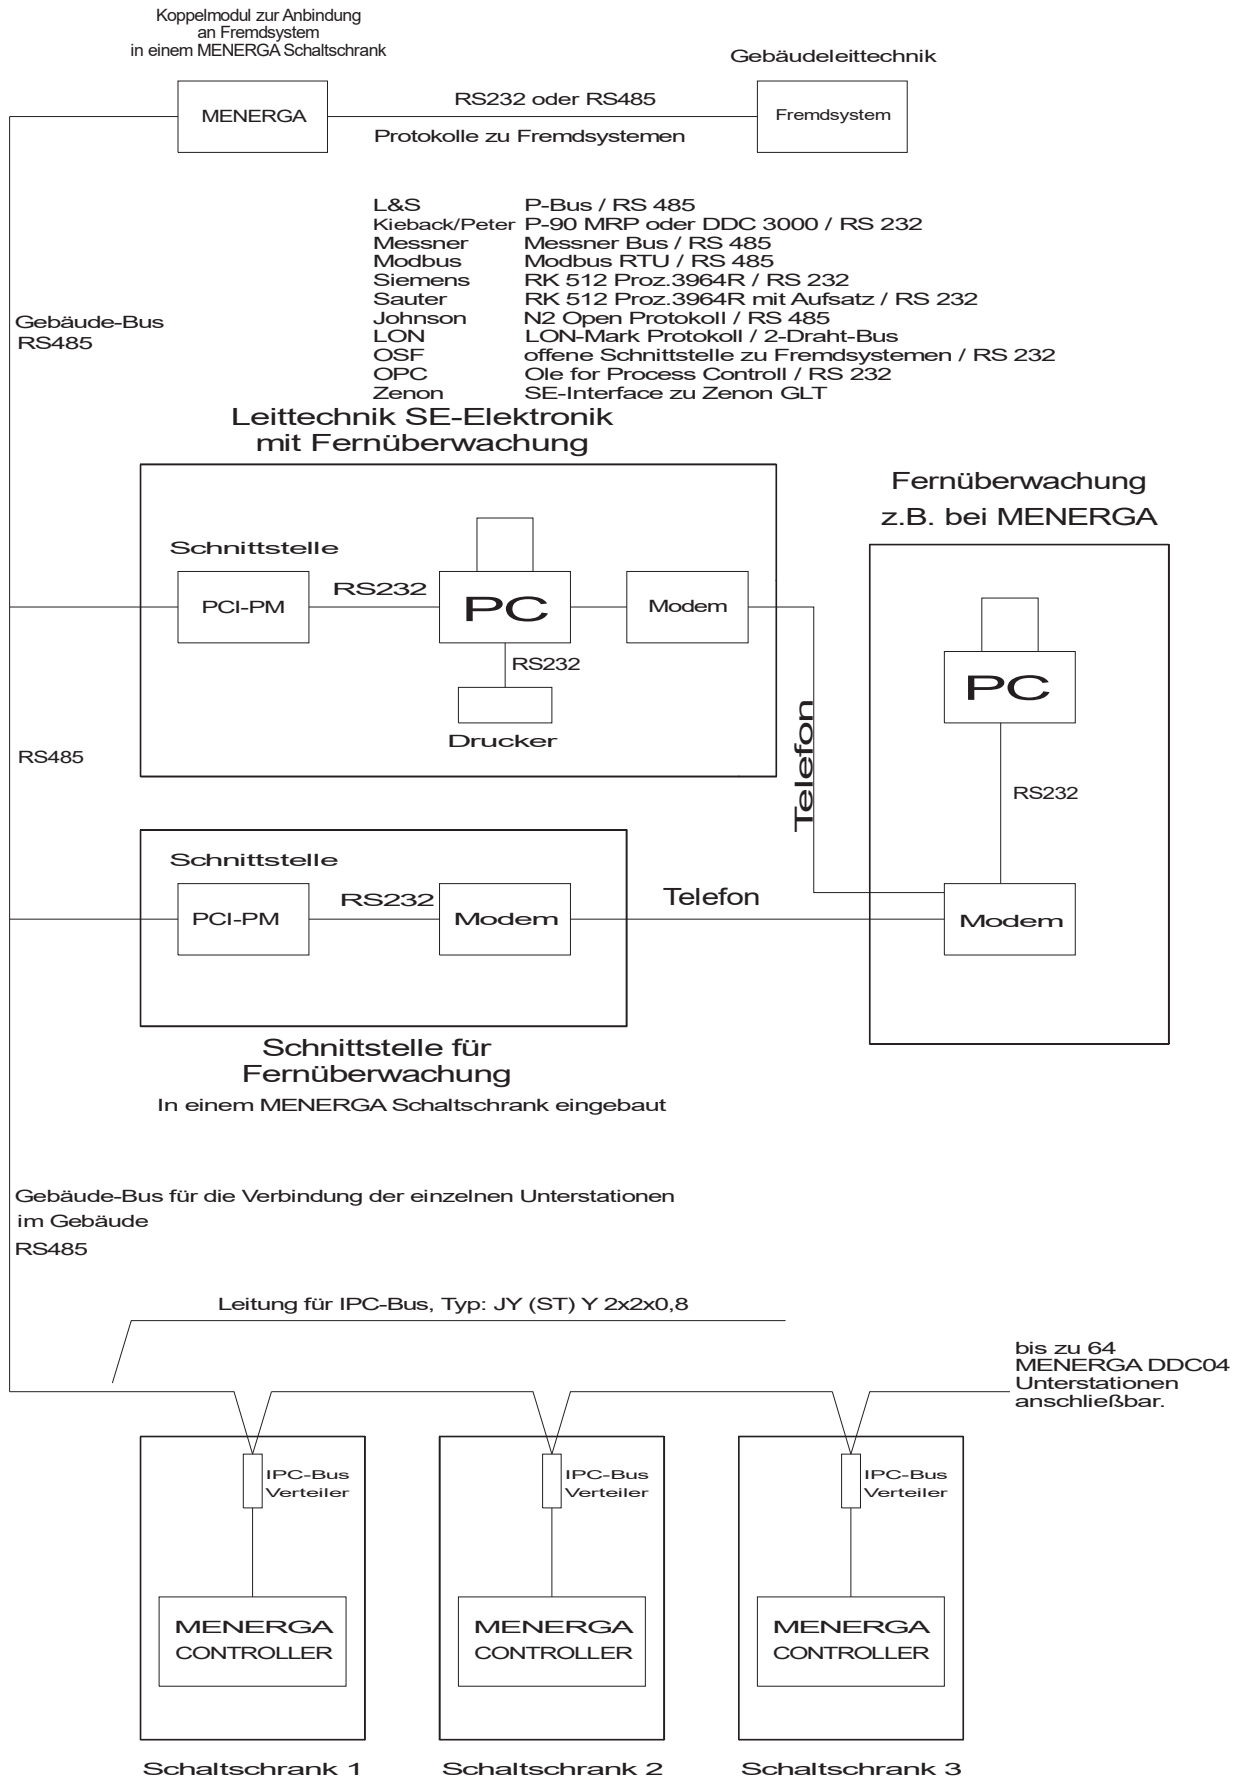

# Einbindung der MENERGA-CONTROLLER DDC 04 in die Gebäudeleittechnik (GLT)

Zeichn.Nr.: drawing No.:	MENERGA-COTROLER DDC-04		
Datum: date:	09.12.2003	Schnittstellen	
Änderung: revision:		<b>MENERGA</b>	Kom.: Einb.MENERGA-GLT
Änderungen vorbehalten! changes are possible!		App.-Bau GmbH	Anl.: = Ort: +
		Projekt:	Blatt: 2.1