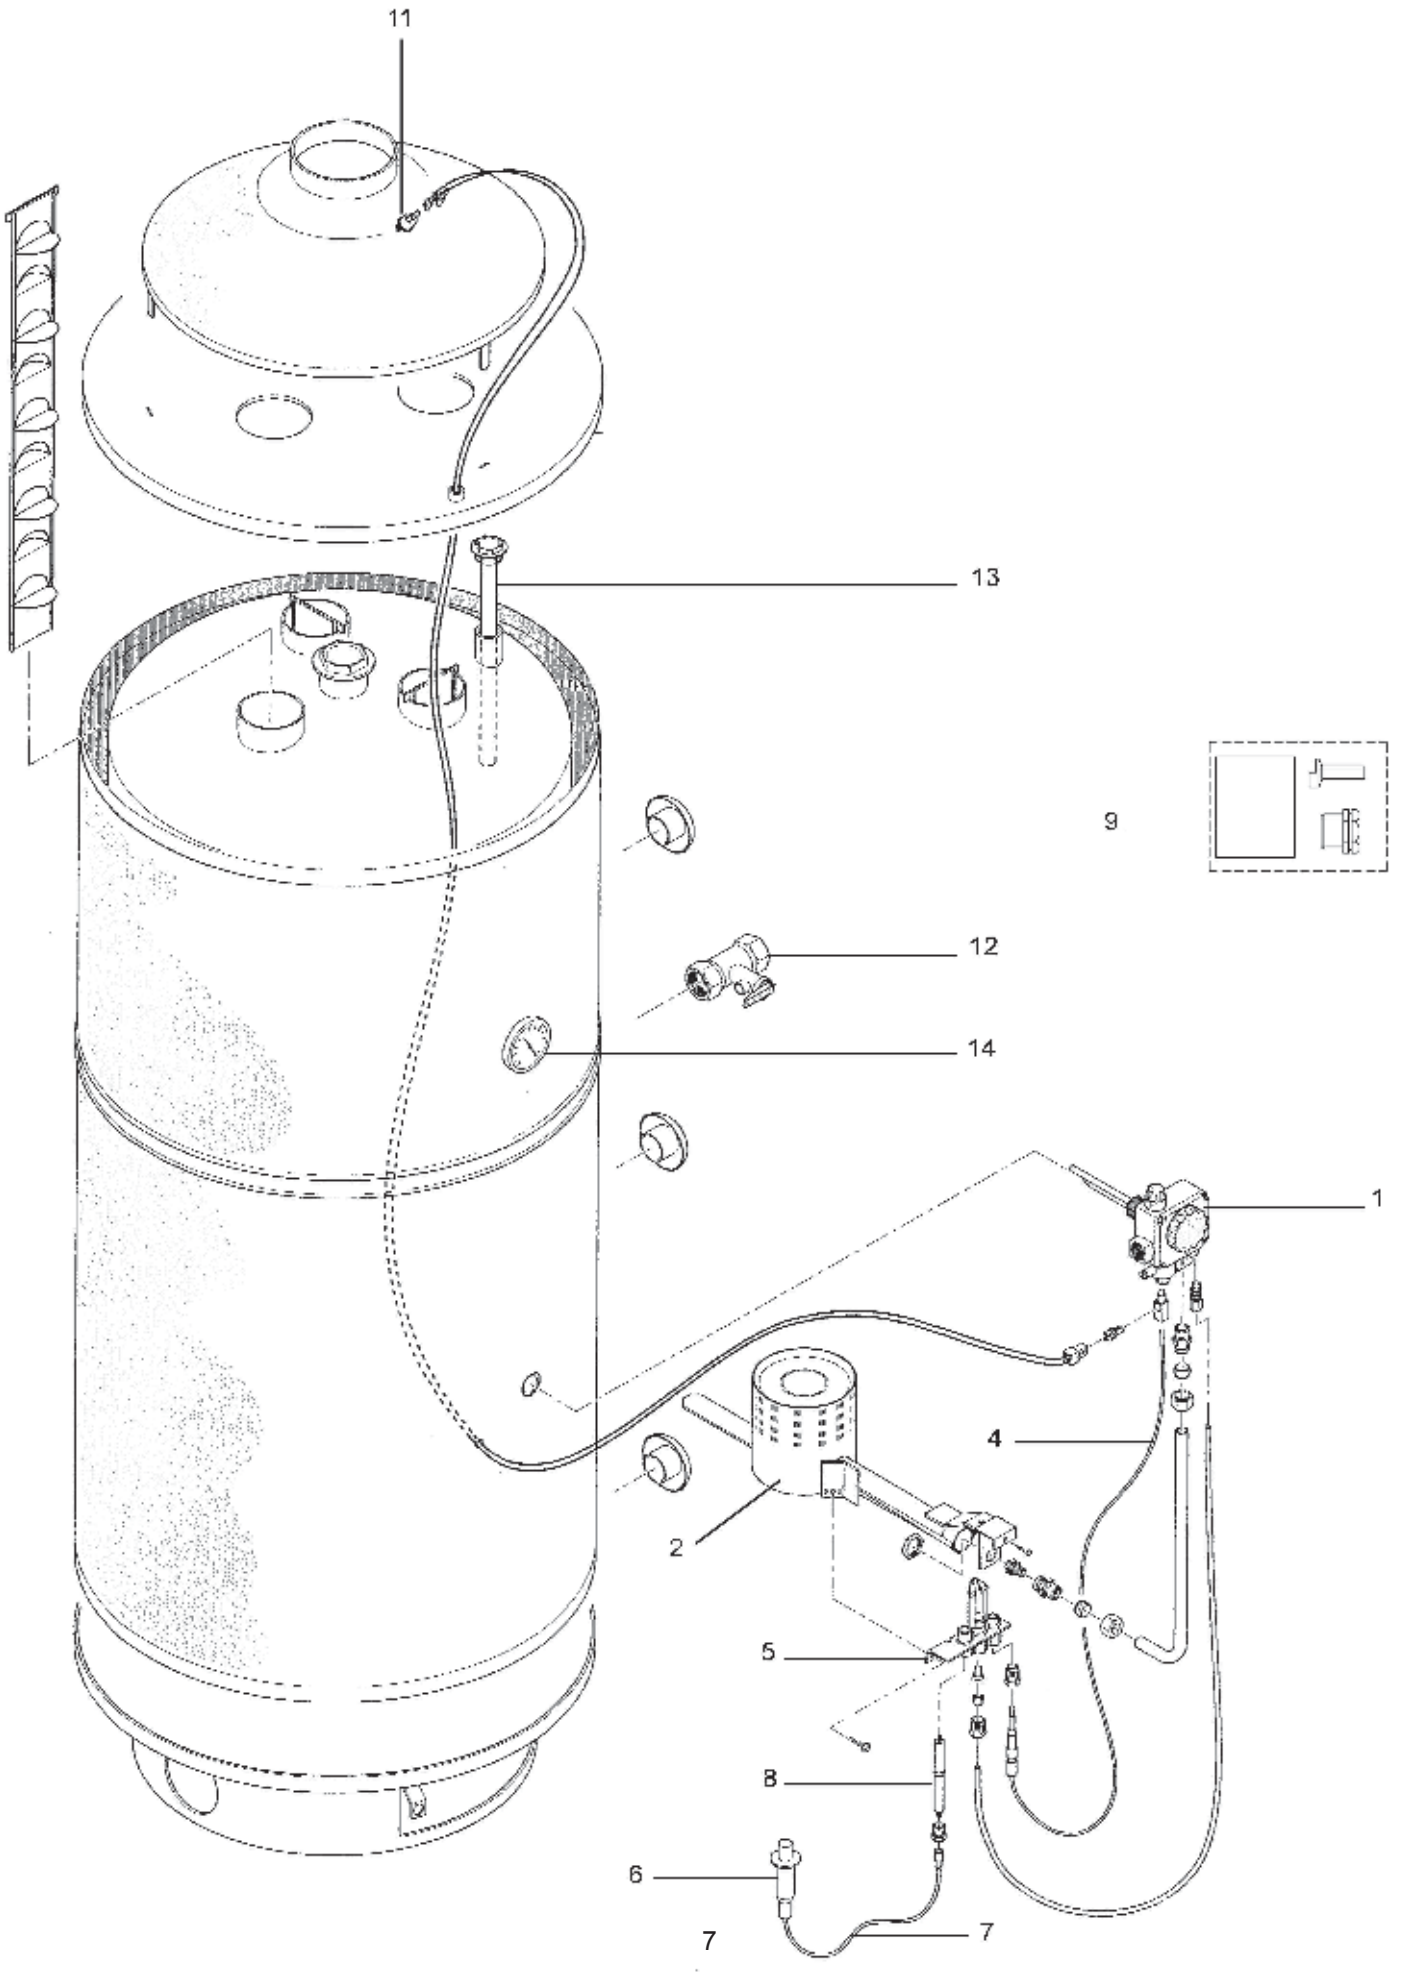

BAXI S.p.A.

SAG 2

SPARE PARTS CATALOGUE

- November 2009 -

MODEL DESCRIPTION	position	Code	Descrizione ricambio	Description code
SAG2 50-80-100 (GVS)	1	5310120	VALVOLA GAS EUROSIT 630	EUROSIT 630 GAS VALVE
SAG2 50-80-100 (GVS)	2	5310130	BRUCIATORE POLIDORO	BURNER 50-80-100
SAG2 50-80-100 (GVS)	3	5310140	CABL. LIMITATORE DI SOVRATEMP. ACQUA	OVERHEATING LIMITER WIRING
SAG2 50-80-100 (GVS)	4	5310150	TERMOCOPPIA	THERMOCOUPLE
SAG2 50-80-100 (GVS)	5	5310160	GRUPPO PILOTA "TARGET"	PILOT BURNER
SAG2 50-80-100 (GVS)	6	5310170	PULSANTE PIEZO	PIEZO IGNITER
SAG2 50-80-100 (GVS)	7	5310180	CAVO ACCENSIONE PIEZO	PIEZO WIRING
SAG2 50-80-100 (GVS)	8	5310190	CANDELA PIEZO	ELECTRODE
SAG2 50-80-100 (GVS)	9	5310200	KIT UGELLI PER G30 - G31 / 50l	LPG INJECTORS KIT / 50l
SAG2 50-80-100 (GVS)	9	5310210	KIT UGELLI PER G30 - G31 / 80l-100l	LPG INJECTORS KIT / 80l-100l
SAG2 50-80-100 (GVS)	9	5310220	KIT UGELLI PER G20 / 50l	NATURAL GAS INJECTORS KIT / 50l
SAG2 50-80-100 (GVS)	9	5310230	KIT UGELLI PER G20 / 80l-100l	KIT UGELLI PER G20 / 80l-100l
SAG2 50-80-100 (GVS)	11	5310240	TERMOSTATO FUMI	SMOKE EXHAUST SAFETY THERMOSTAT
SAG2 50-80-100 (GVS)	12	5310250	VALV. DI RITEGNO E SICUREZZA TARATA	HYDRAULIC SAFETY VALVE
SAG2 50-80-100 (GVS)	13	5310260	ANODO DI MAGNESIO	MAGNESIUM ANODE
SAG2 50-80-100 (GVS)	14	5310270	TERMOMETRO	THERMOMETER
SAG2 50-80-100 (GVS)	15	5310280	REGOLATORE DI PRESSIONE	GAS SAFETY VALVE
SAG2 50-80-100 (GVS)	16	5310610	KIT CAPP A FUMI CON TERMOSTATO	DRAUGHT DIVERTER/THERMOSTAT ASSEMBLY
SAG2 50 (GVS)	17	5310630	TURBOLATORE MOD 50	TURBULATOR MOD 50
SAG2 80 (GVS)	17	5310640	TURBOLATORE MOD 80	TURBULATOR MOD 80
SAG2 100 (GVS)	17	5310650	TURBOLATORE MOD 100	TURBULATOR MOD 100
SAG2 125T-155T-195T (GSX125/155/195)	1	5310120	VALVOLA GAS EUROSIT 630	EUROSIT 630 GAS VALVE
SAG2 125T-155T-195T (GSX125/155/195)	2	5310290	BRUCIATORE POLIDORO	BURNER 125T-155T-195T
SAG2 125T-155T-195T (GSX125/155/195)	3	5310140	CABL. LIMITATORE DI SOVRATEMP. ACQUA	OVERHEATING LIMITER WIRING
SAG2 125T-155T-195T (GSX125/155/195)	4	5310300	TERMOCOPPIA	THERMOCOUPLE
SAG2 125T-155T-195T (GSX125/155/195)	5	5310160	GRUPPO PILOTA "TARGET"	PILOT BURNER
SAG2 125T-155T-195T (GSX125/155/195)	6	5310170	PULSANTE PIEZO	PIEZO IGNITER
SAG2 125T-155T-195T (GSX125/155/195)	7	5310310	CAVO ACCENSIONE PIEZO	PIEZO WIRING
SAG2 125T-155T-195T (GSX125/155/195)	8	5310190	CANDELA PIEZO	ELECTRODE
SAG2 125T-155T-195T (GSX125/155/195)	9	5310320	KIT UGELLI PER G30 - G31 / 125T	LPG INJECTORS KIT / 125T
SAG2 125T-155T-195T (GSX125/155/195)	9	5310330	KIT UGELLI PER G30 - G31 / 155T	LPG INJECTORS KIT / 155T
SAG2 125T-155T-195T (GSX125/155/195)	9	5310340	KIT UGELLI PER G30 - G31 / 195T	LPG INJECTORS KIT / 195T
SAG2 125T-155T-195T (GSX125/155/195)	9	5310350	KIT UGELLI PER G20 / 125T	NATURAL GAS INJECTORS KIT / 125T
SAG2 125T-155T-195T (GSX125/155/195)	9	5310360	KIT UGELLI PER G20 / 155T	NATURAL GAS INJECTORS KIT / 155T
SAG2 125T-155T-195T (GSX125/155/195)	9	5310370	KIT UGELLI PER G20 / 195T	NATURAL GAS INJECTORS KIT / 195T
SAG2 125T-155T-195T (GSX125/155/195)	11	5310240	TERMOSTATO FUMI	SMOKE EXHAUST SAFETY THERMOSTAT
SAG2 125T-155T-195T (GSX125/155/195)	12	5310380	VALV. DI RITEGNO E SICUREZZA TARATA	HYDRAULIC SAFETY VALVE
SAG2 125T-155T-195T (GSX125/155/195)	13	5310390	ANODO DI MAGNESIO	MAGNESIUM ANODE
SAG2 125T-155T-195T (GSX125/155/195)	15	5310280	REGOLATORE DI PRESSIONE	GAS SAFETY VALVE
SAG2 125T-155T-195T (GSX125/155/195)	16	5310610	KIT CAPP A FUMI CON TERMOSTATO	DRAUGHT DIVERTER/THERMOSTAT ASSEMBLY
SAG2 125T (GSX125)	17	5310660	TURBOLATORE MOD 125	TURBULATOR MOD 125
SAG2 155T (GSX155)	17	5310670	TURBOLATORE MOD 155	TURBULATOR MOD 155
SAG2 195T (GSX195)	17	5310680	TURBOLATORE MOD 195	TURBULATOR MOD 195
SAG2 125T-155T-195T (GSX125/155/195)	18	5310620	CALOTTA IN TERMOFORMATO	CALOTTE
SAG2 300 T (GSX BG 300)	1	5310400	VALVOLA GAS AC3	GAS VALVE AC3
SAG2 300 T (GSX BG 300)	2	5310410	BRUCIATORE POLIDORO	BURNER 300T
SAG2 300 T (GSX BG 300)	4	5310420	TERMOCOPPIA	THERMOCOUPLE
SAG2 300 T (GSX BG 300)	6	5310170	PULSANTE PIEZO	PIEZO IGNITER
SAG2 300 T (GSX BG 300)	7	5310310	CAVO ACCENSIONE PIEZO	PIEZO WIRING
SAG2 300 T (GSX BG 300)	8	5310430	CANDELA PIEZO	ELECTRODE
SAG2 300 T (GSX BG 300)	9	5310440	KIT UGELLI PER G30 - G31	LPG INJECTORS KIT / 300T
SAG2 300 T (GSX BG 300)	9	5310450	KIT UGELLI PER G20	NATURAL GAS INJECTORS KIT / 300T
SAG2 300 T (GSX BG 300)	11	5310240	TERMOSTATO FUMI	SMOKE EXHAUST SAFETY THERMOSTAT
SAG2 300 T (GSX BG 300)	12	5310460	VALV. DI RITEGNO E SICUREZZA TARATA	HYDRAULIC SAFETY VALVE
SAG2 300 T (GSX BG 300)	13	5310470	ANODO DI MAGNESIO	MAGNESIUM ANODE
SAG2 300 T (GSX BG 300)	14	5310480	TERMOMETRO	THERMOMETER