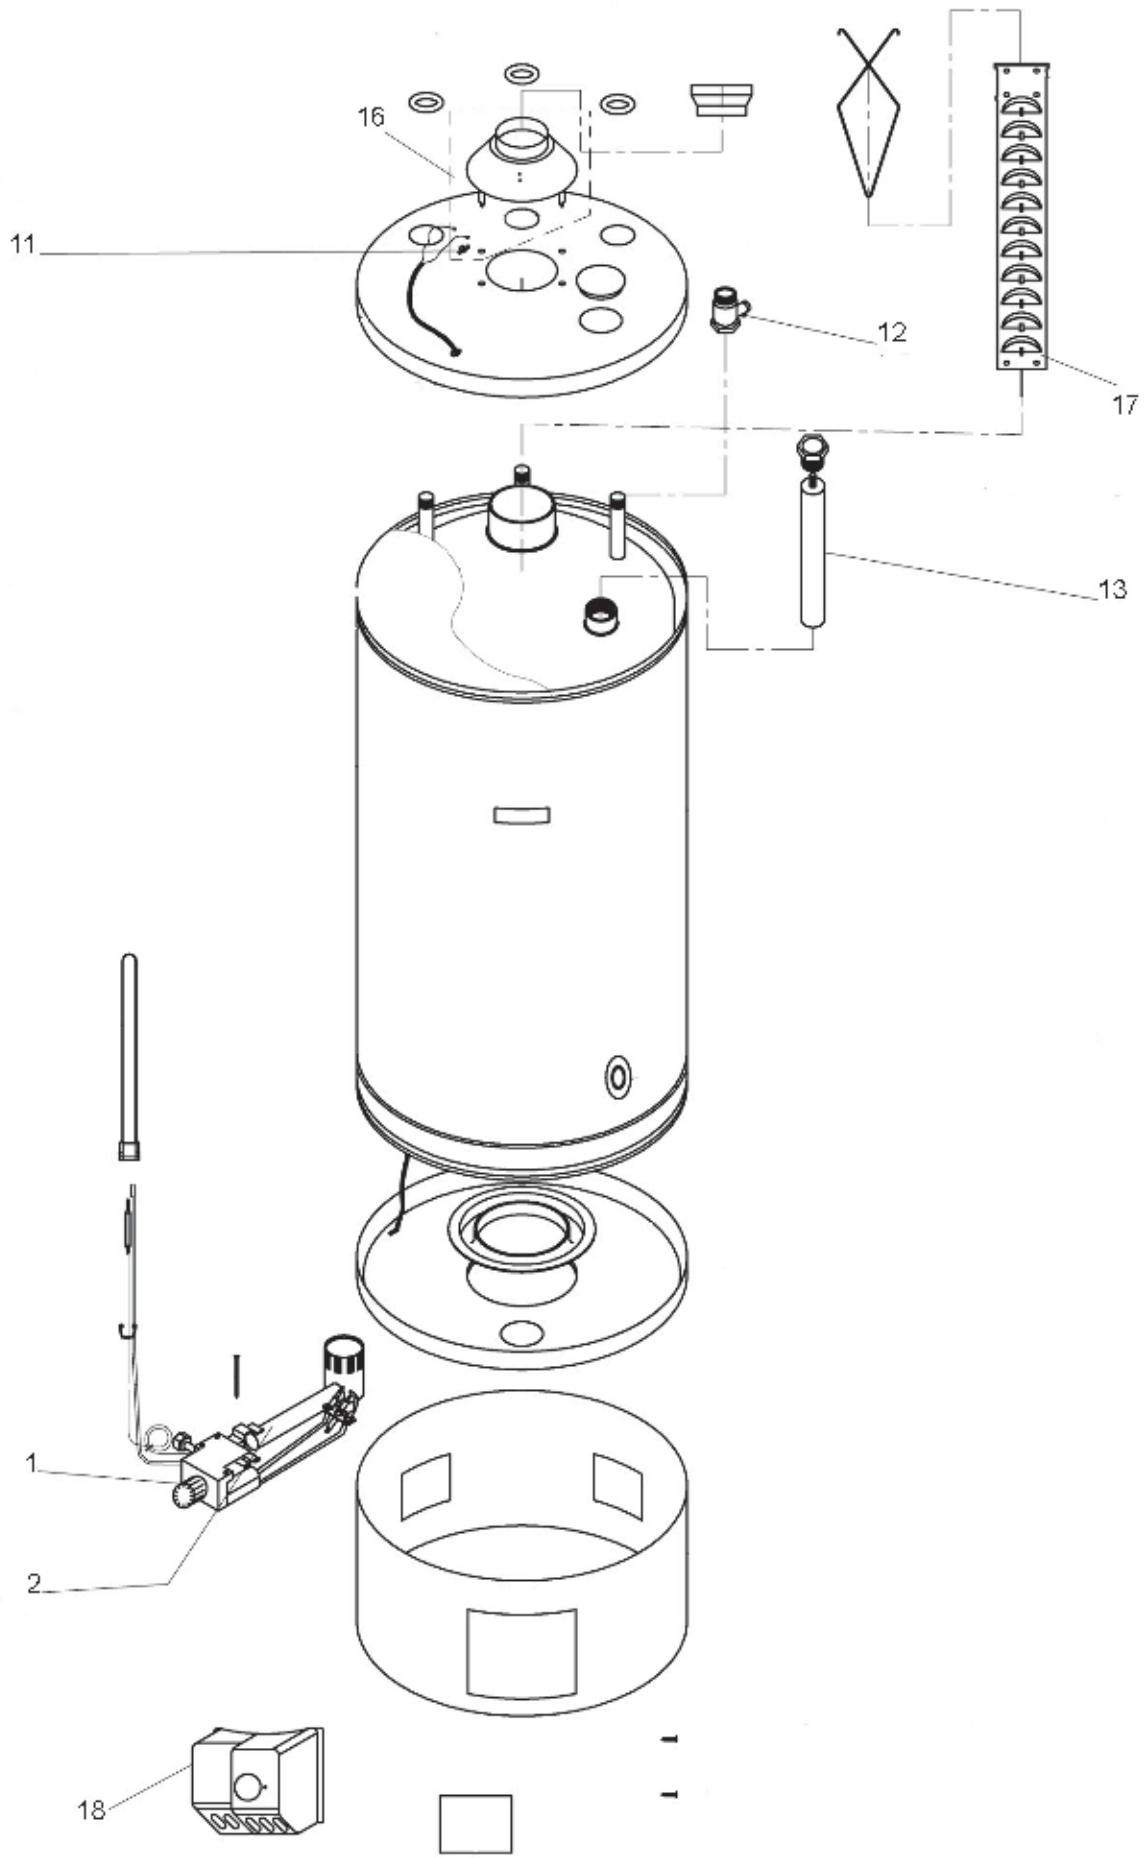

BAXI S.p.A.

SAG 2

SPARE PARTS CATALOGUE

- November 2009 -

MODEL DESCRIPTION	position	Code	Descrizione ricambio	Description code
SAG2 50-80-100 (GVS)	1	5310120	VALVOLA GAS EUROSIT 630	EUROSIT 630 GAS VALVE
SAG2 50-80-100 (GVS)	2	5310130	BRUCIATORE POLIDORO	BURNER 50-80-100
SAG2 50-80-100 (GVS)	3	5310140	CABL. LIMITATORE DI SOVRATEMP. ACQUA	OVERHEATING LIMITER WIRING
SAG2 50-80-100 (GVS)	4	5310150	TERMOCOPPIA	THERMOCOUPLE
SAG2 50-80-100 (GVS)	5	5310160	GRUPPO PILOTA "TARGET"	PILOT BURNER
SAG2 50-80-100 (GVS)	6	5310170	PULSANTE PIEZO	PIEZO IGNITER
SAG2 50-80-100 (GVS)	7	5310180	CAVO ACCENSIONE PIEZO	PIEZO WIRING
SAG2 50-80-100 (GVS)	8	5310190	CANDELA PIEZO	ELECTRODE
SAG2 50-80-100 (GVS)	9	5310200	KIT UGELLI PER G30 - G31 / 50l	LPG INJECTORS KIT / 50l
SAG2 50-80-100 (GVS)	9	5310210	KIT UGELLI PER G30 - G31 / 80l-100l	LPG INJECTORS KIT / 80l-100l
SAG2 50-80-100 (GVS)	9	5310220	KIT UGELLI PER G20 / 50l	NATURAL GAS INJECTORS KIT / 50l
SAG2 50-80-100 (GVS)	9	5310230	KIT UGELLI PER G20 / 80l-100l	KIT UGELLI PER G20 / 80l-100l
SAG2 50-80-100 (GVS)	11	5310240	TERMOSTATO FUMI	SMOKE EXHAUST SAFETY THERMOSTAT
SAG2 50-80-100 (GVS)	12	5310250	VALV. DI RITEGNO E SICUREZZA TARATA	HYDRAULIC SAFETY VALVE
SAG2 50-80-100 (GVS)	13	5310260	ANODO DI MAGNESIO	MAGNESIUM ANODE
SAG2 50-80-100 (GVS)	14	5310270	TERMOMETRO	THERMOMETER
SAG2 50-80-100 (GVS)	15	5310280	REGOLATORE DI PRESSIONE	GAS SAFETY VALVE
SAG2 50-80-100 (GVS)	16	5310610	KIT CAPP A FUMI CON TERMOSTATO	DRAUGHT DIVERTER/THERMOSTAT ASSEMBLY
SAG2 50 (GVS)	17	5310630	TURBOLATORE MOD 50	TURBULATOR MOD 50
SAG2 80 (GVS)	17	5310640	TURBOLATORE MOD 80	TURBULATOR MOD 80
SAG2 100 (GVS)	17	5310650	TURBOLATORE MOD 100	TURBULATOR MOD 100
SAG2 125T-155T-195T (GSX125/155/195)	1	5310120	VALVOLA GAS EUROSIT 630	EUROSIT 630 GAS VALVE
SAG2 125T-155T-195T (GSX125/155/195)	2	5310290	BRUCIATORE POLIDORO	BURNER 125T-155T-195T
SAG2 125T-155T-195T (GSX125/155/195)	3	5310140	CABL. LIMITATORE DI SOVRATEMP. ACQUA	OVERHEATING LIMITER WIRING
SAG2 125T-155T-195T (GSX125/155/195)	4	5310300	TERMOCOPPIA	THERMOCOUPLE
SAG2 125T-155T-195T (GSX125/155/195)	5	5310160	GRUPPO PILOTA "TARGET"	PILOT BURNER
SAG2 125T-155T-195T (GSX125/155/195)	6	5310170	PULSANTE PIEZO	PIEZO IGNITER
SAG2 125T-155T-195T (GSX125/155/195)	7	5310310	CAVO ACCENSIONE PIEZO	PIEZO WIRING
SAG2 125T-155T-195T (GSX125/155/195)	8	5310190	CANDELA PIEZO	ELECTRODE
SAG2 125T-155T-195T (GSX125/155/195)	9	5310320	KIT UGELLI PER G30 - G31 / 125T	LPG INJECTORS KIT / 125T
SAG2 125T-155T-195T (GSX125/155/195)	9	5310330	KIT UGELLI PER G30 - G31 / 155T	LPG INJECTORS KIT / 155T
SAG2 125T-155T-195T (GSX125/155/195)	9	5310340	KIT UGELLI PER G30 - G31 / 195T	LPG INJECTORS KIT / 195T
SAG2 125T-155T-195T (GSX125/155/195)	9	5310350	KIT UGELLI PER G20 / 125T	NATURAL GAS INJECTORS KIT / 125T
SAG2 125T-155T-195T (GSX125/155/195)	9	5310360	KIT UGELLI PER G20 / 155T	NATURAL GAS INJECTORS KIT / 155T
SAG2 125T-155T-195T (GSX125/155/195)	9	5310370	KIT UGELLI PER G20 / 195T	NATURAL GAS INJECTORS KIT / 195T
SAG2 125T-155T-195T (GSX125/155/195)	11	5310240	TERMOSTATO FUMI	SMOKE EXHAUST SAFETY THERMOSTAT
SAG2 125T-155T-195T (GSX125/155/195)	12	5310380	VALV. DI RITEGNO E SICUREZZA TARATA	HYDRAULIC SAFETY VALVE
SAG2 125T-155T-195T (GSX125/155/195)	13	5310390	ANODO DI MAGNESIO	MAGNESIUM ANODE
SAG2 125T-155T-195T (GSX125/155/195)	15	5310280	REGOLATORE DI PRESSIONE	GAS SAFETY VALVE
SAG2 125T-155T-195T (GSX125/155/195)	16	5310610	KIT CAPP A FUMI CON TERMOSTATO	DRAUGHT DIVERTER/THERMOSTAT ASSEMBLY
SAG2 125T (GSX125)	17	5310660	TURBOLATORE MOD 125	TURBULATOR MOD 125
SAG2 155T (GSX155)	17	5310670	TURBOLATORE MOD 155	TURBULATOR MOD 155
SAG2 195T (GSX195)	17	5310680	TURBOLATORE MOD 195	TURBULATOR MOD 195
SAG2 125T-155T-195T (GSX125/155/195)	18	5310620	CALOTTA IN TERMOFORMATO	CALOTTE
SAG2 300 T (GSX BG 300)	1	5310400	VALVOLA GAS AC3	GAS VALVE AC3
SAG2 300 T (GSX BG 300)	2	5310410	BRUCIATORE POLIDORO	BURNER 300T
SAG2 300 T (GSX BG 300)	4	5310420	TERMOCOPPIA	THERMOCOUPLE
SAG2 300 T (GSX BG 300)	6	5310170	PULSANTE PIEZO	PIEZO IGNITER
SAG2 300 T (GSX BG 300)	7	5310310	CAVO ACCENSIONE PIEZO	PIEZO WIRING
SAG2 300 T (GSX BG 300)	8	5310430	CANDELA PIEZO	ELECTRODE
SAG2 300 T (GSX BG 300)	9	5310440	KIT UGELLI PER G30 - G31	LPG INJECTORS KIT / 300T
SAG2 300 T (GSX BG 300)	9	5310450	KIT UGELLI PER G20	NATURAL GAS INJECTORS KIT / 300T
SAG2 300 T (GSX BG 300)	11	5310240	TERMOSTATO FUMI	SMOKE EXHAUST SAFETY THERMOSTAT
SAG2 300 T (GSX BG 300)	12	5310460	VALV. DI RITEGNO E SICUREZZA TARATA	HYDRAULIC SAFETY VALVE
SAG2 300 T (GSX BG 300)	13	5310470	ANODO DI MAGNESIO	MAGNESIUM ANODE
SAG2 300 T (GSX BG 300)	14	5310480	TERMOMETRO	THERMOMETER