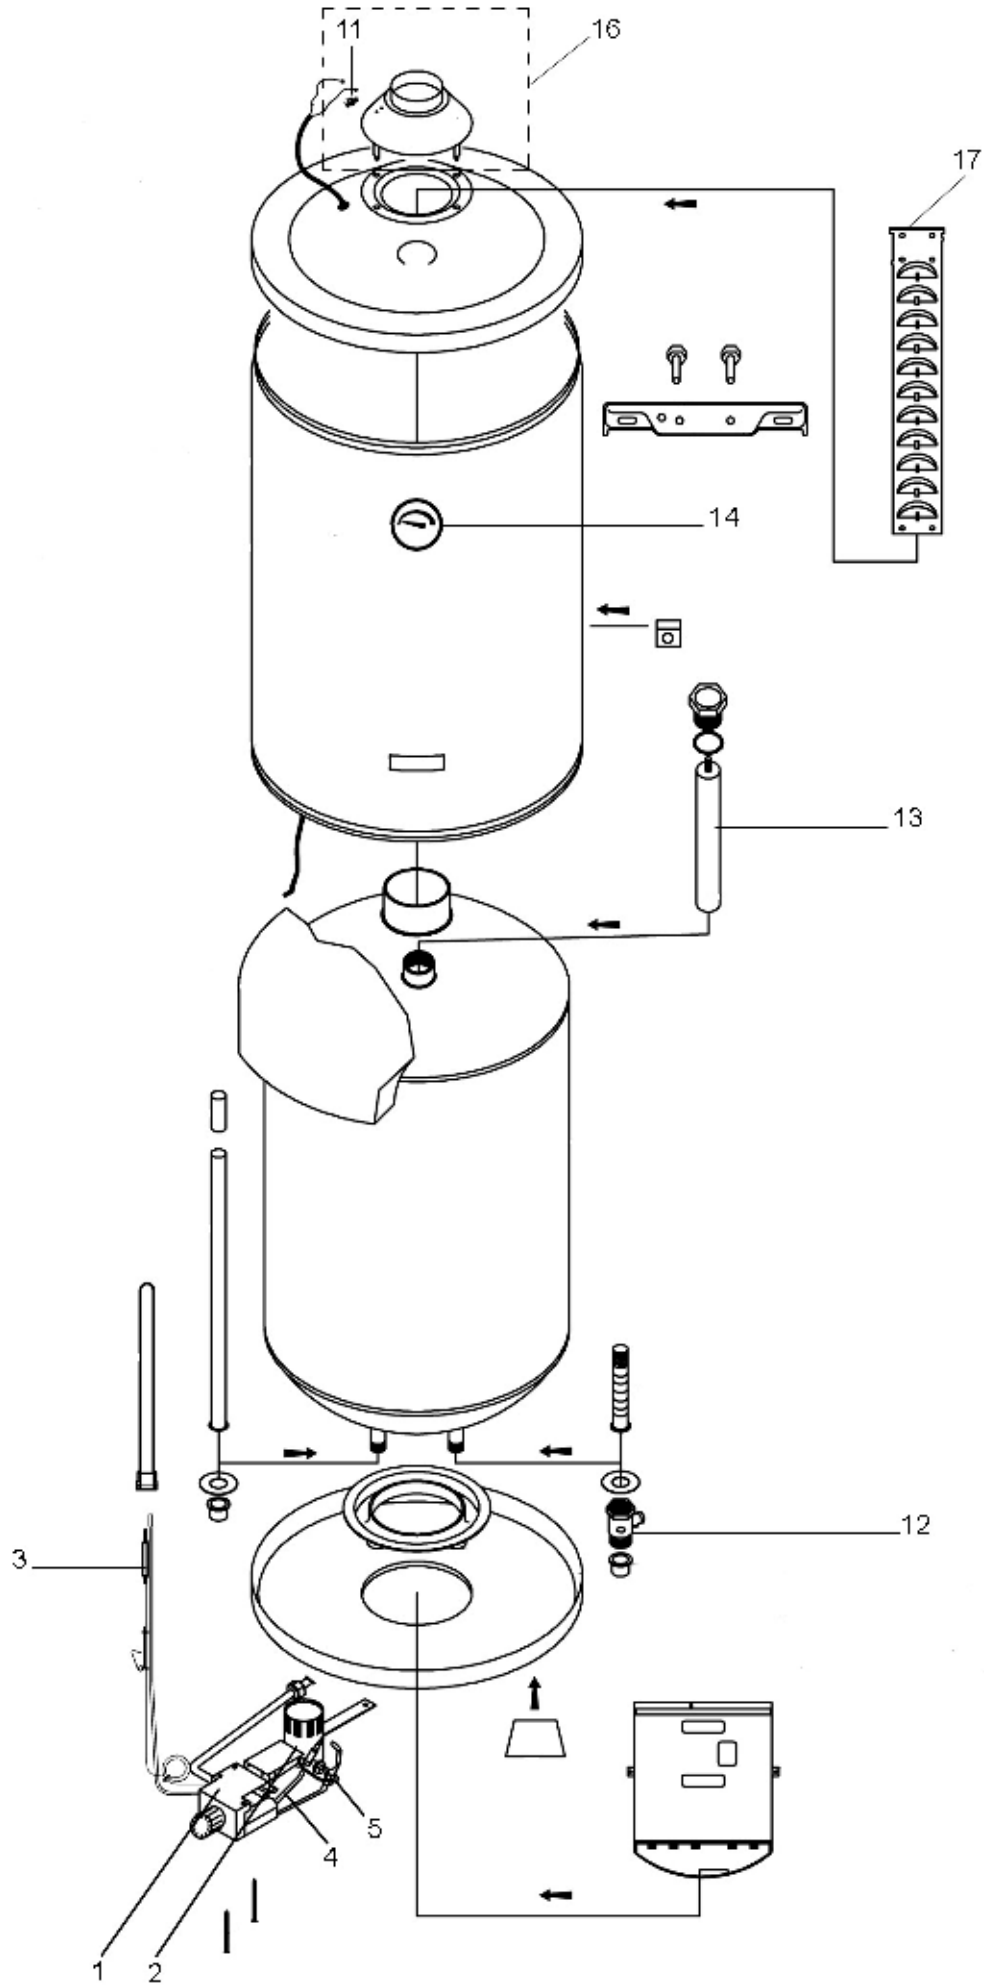

BAXI S.p.A.

SAG 2

SPARE PARTS CATALOGUE

- November 2009 -

MODEL DESCRIPTION	position	Code	Descrizione ricambio	Description code
SAG2 50-80-100 (GVS)	1	5310120	VALVOLA GAS EUROSIT 630	EUROSIT 630 GAS VALVE
SAG2 50-80-100 (GVS)	2	5310130	BRUCIATORE POLIDORO	BURNER 50-80-100
SAG2 50-80-100 (GVS)	3	5310140	CABL. LIMITATORE DI SOVRATEMP. ACQUA	OVERHEATING LIMITER WIRING
SAG2 50-80-100 (GVS)	4	5310150	TERMOCOPPIA	THERMOCOUPLE
SAG2 50-80-100 (GVS)	5	5310160	GRUPPO PILOTA "TARGET"	PILOT BURNER
SAG2 50-80-100 (GVS)	6	5310170	PULSANTE PIEZO	PIEZO IGNITER
SAG2 50-80-100 (GVS)	7	5310180	CAVO ACCENSIONE PIEZO	PIEZO WIRING
SAG2 50-80-100 (GVS)	8	5310190	CANDELA PIEZO	ELECTRODE
SAG2 50-80-100 (GVS)	9	5310200	KIT UGELLI PER G30 - G31 / 50l	LPG INJECTORS KIT / 50l
SAG2 50-80-100 (GVS)	9	5310210	KIT UGELLI PER G30 - G31 / 80l-100l	LPG INJECTORS KIT / 80l-100l
SAG2 50-80-100 (GVS)	9	5310220	KIT UGELLI PER G20 / 50l	NATURAL GAS INJECTORS KIT / 50l
SAG2 50-80-100 (GVS)	9	5310230	KIT UGELLI PER G20 / 80l-100l	KIT UGELLI PER G20 / 80l-100l
SAG2 50-80-100 (GVS)	11	5310240	TERMOSTATO FUMI	SMOKE EXHAUST SAFETY THERMOSTAT
SAG2 50-80-100 (GVS)	12	5310250	VALV. DI RITEGNO E SICUREZZA TARATA	HYDRAULIC SAFETY VALVE
SAG2 50-80-100 (GVS)	13	5310260	ANODO DI MAGNESIO	MAGNESIUM ANODE
SAG2 50-80-100 (GVS)	14	5310270	TERMOMETRO	THERMOMETER
SAG2 50-80-100 (GVS)	15	5310280	REGOLATORE DI PRESSIONE	GAS SAFETY VALVE
SAG2 50-80-100 (GVS)	16	5310610	KIT CAPP A FUMI CON TERMOSTATO	DRAUGHT DIVERTER/THERMOSTAT ASSEMBLY
SAG2 50 (GVS)	17	5310630	TURBOLATORE MOD 50	TURBULATOR MOD 50
SAG2 80 (GVS)	17	5310640	TURBOLATORE MOD 80	TURBULATOR MOD 80
SAG2 100 (GVS)	17	5310650	TURBOLATORE MOD 100	TURBULATOR MOD 100
SAG2 125T-155T-195T (GSX125/155/195)	1	5310120	VALVOLA GAS EUROSIT 630	EUROSIT 630 GAS VALVE
SAG2 125T-155T-195T (GSX125/155/195)	2	5310290	BRUCIATORE POLIDORO	BURNER 125T-155T-195T
SAG2 125T-155T-195T (GSX125/155/195)	3	5310140	CABL. LIMITATORE DI SOVRATEMP. ACQUA	OVERHEATING LIMITER WIRING
SAG2 125T-155T-195T (GSX125/155/195)	4	5310300	TERMOCOPPIA	THERMOCOUPLE
SAG2 125T-155T-195T (GSX125/155/195)	5	5310160	GRUPPO PILOTA "TARGET"	PILOT BURNER
SAG2 125T-155T-195T (GSX125/155/195)	6	5310170	PULSANTE PIEZO	PIEZO IGNITER
SAG2 125T-155T-195T (GSX125/155/195)	7	5310310	CAVO ACCENSIONE PIEZO	PIEZO WIRING
SAG2 125T-155T-195T (GSX125/155/195)	8	5310190	CANDELA PIEZO	ELECTRODE
SAG2 125T-155T-195T (GSX125/155/195)	9	5310320	KIT UGELLI PER G30 - G31 / 125T	LPG INJECTORS KIT / 125T
SAG2 125T-155T-195T (GSX125/155/195)	9	5310330	KIT UGELLI PER G30 - G31 / 155T	LPG INJECTORS KIT / 155T
SAG2 125T-155T-195T (GSX125/155/195)	9	5310340	KIT UGELLI PER G30 - G31 / 195T	LPG INJECTORS KIT / 195T
SAG2 125T-155T-195T (GSX125/155/195)	9	5310350	KIT UGELLI PER G20 / 125T	NATURAL GAS INJECTORS KIT / 125T
SAG2 125T-155T-195T (GSX125/155/195)	9	5310360	KIT UGELLI PER G20 / 155T	NATURAL GAS INJECTORS KIT / 155T
SAG2 125T-155T-195T (GSX125/155/195)	9	5310370	KIT UGELLI PER G20 / 195T	NATURAL GAS INJECTORS KIT / 195T
SAG2 125T-155T-195T (GSX125/155/195)	11	5310240	TERMOSTATO FUMI	SMOKE EXHAUST SAFETY THERMOSTAT
SAG2 125T-155T-195T (GSX125/155/195)	12	5310380	VALV. DI RITEGNO E SICUREZZA TARATA	HYDRAULIC SAFETY VALVE
SAG2 125T-155T-195T (GSX125/155/195)	13	5310390	ANODO DI MAGNESIO	MAGNESIUM ANODE
SAG2 125T-155T-195T (GSX125/155/195)	15	5310280	REGOLATORE DI PRESSIONE	GAS SAFETY VALVE
SAG2 125T-155T-195T (GSX125/155/195)	16	5310610	KIT CAPP A FUMI CON TERMOSTATO	DRAUGHT DIVERTER/THERMOSTAT ASSEMBLY
SAG2 125T (GSX125)	17	5310660	TURBOLATORE MOD 125	TURBULATOR MOD 125
SAG2 155T (GSX155)	17	5310670	TURBOLATORE MOD 155	TURBULATOR MOD 155
SAG2 195T (GSX195)	17	5310680	TURBOLATORE MOD 195	TURBULATOR MOD 195
SAG2 125T-155T-195T (GSX125/155/195)	18	5310620	CALOTTA IN TERMOFORMATO	CALOTTE
SAG2 300 T (GSX BG 300)	1	5310400	VALVOLA GAS AC3	GAS VALVE AC3
SAG2 300 T (GSX BG 300)	2	5310410	BRUCIATORE POLIDORO	BURNER 300T
SAG2 300 T (GSX BG 300)	4	5310420	TERMOCOPPIA	THERMOCOUPLE
SAG2 300 T (GSX BG 300)	6	5310170	PULSANTE PIEZO	PIEZO IGNITER
SAG2 300 T (GSX BG 300)	7	5310310	CAVO ACCENSIONE PIEZO	PIEZO WIRING
SAG2 300 T (GSX BG 300)	8	5310430	CANDELA PIEZO	ELECTRODE
SAG2 300 T (GSX BG 300)	9	5310440	KIT UGELLI PER G30 - G31	LPG INJECTORS KIT / 300T
SAG2 300 T (GSX BG 300)	9	5310450	KIT UGELLI PER G20	NATURAL GAS INJECTORS KIT / 300T
SAG2 300 T (GSX BG 300)	11	5310240	TERMOSTATO FUMI	SMOKE EXHAUST SAFETY THERMOSTAT
SAG2 300 T (GSX BG 300)	12	5310460	VALV. DI RITEGNO E SICUREZZA TARATA	HYDRAULIC SAFETY VALVE
SAG2 300 T (GSX BG 300)	13	5310470	ANODO DI MAGNESIO	MAGNESIUM ANODE
SAG2 300 T (GSX BG 300)	14	5310480	TERMOMETRO	THERMOMETER