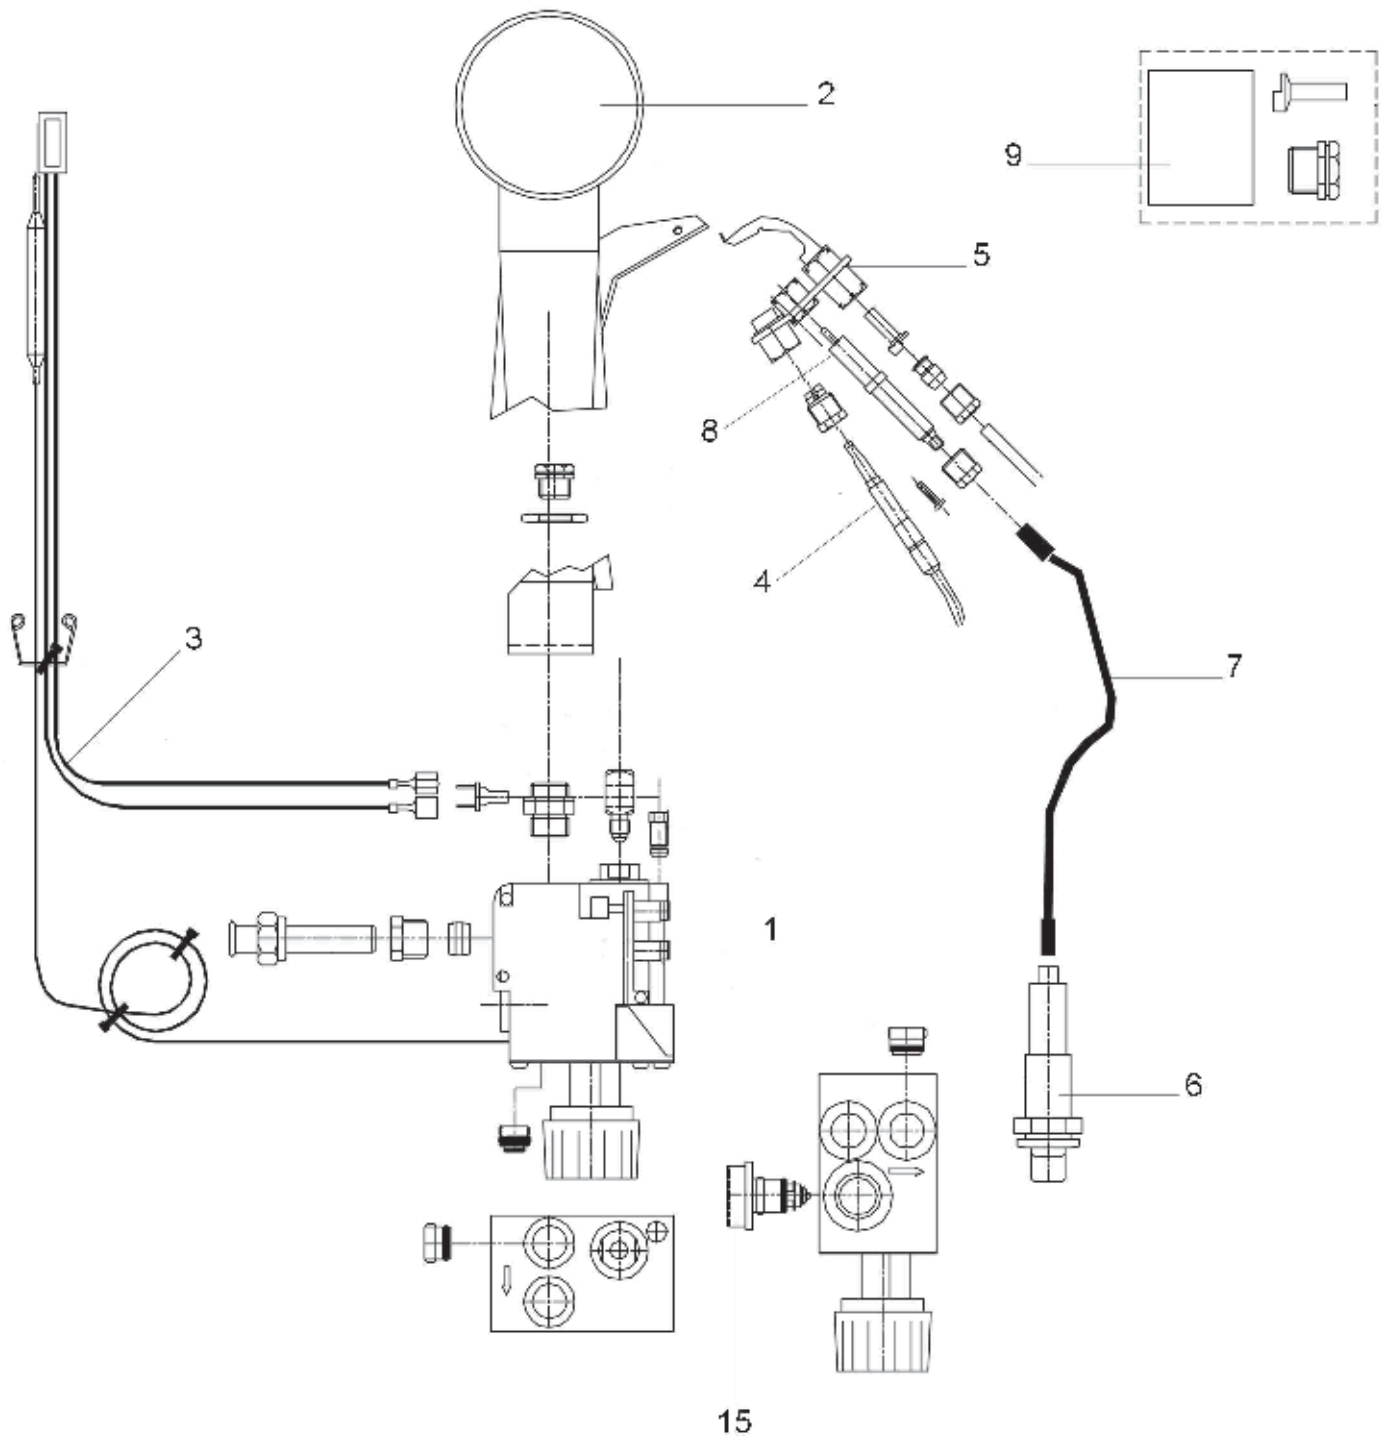

BAXI S.p.A.

SAG 2

SPARE PARTS CATALOGUE

- November 2009 -

MODEL DESCRIPTION	position	Code	Descrizione ricambio	Description code
SAG2 50-80-100 (GVS)	1	5310120	VALVOLA GAS EUROSIT 630	EUROSIT 630 GAS VALVE
SAG2 50-80-100 (GVS)	2	5310130	BRUCIATORE POLIDORO	BURNER 50-80-100
SAG2 50-80-100 (GVS)	3	5310140	CABL. LIMITATORE DI SOVRATEMP. ACQUA	OVERHEATING LIMITER WIRING
SAG2 50-80-100 (GVS)	4	5310150	TERMOCOPPIA	THERMOCOUPLE
SAG2 50-80-100 (GVS)	5	5310160	GRUPPO PILOTA "TARGET"	PILOT BURNER
SAG2 50-80-100 (GVS)	6	5310170	PULSANTE PIEZO	PIEZO IGNITER
SAG2 50-80-100 (GVS)	7	5310180	CAVO ACCENSIONE PIEZO	PIEZO WIRING
SAG2 50-80-100 (GVS)	8	5310190	CANDELA PIEZO	ELECTRODE
SAG2 50-80-100 (GVS)	9	5310200	KIT UGELLI PER G30 - G31 / 50l	LPG INJECTORS KIT / 50l
SAG2 50-80-100 (GVS)	9	5310210	KIT UGELLI PER G30 - G31 / 80l-100l	LPG INJECTORS KIT / 80l-100l
SAG2 50-80-100 (GVS)	9	5310220	KIT UGELLI PER G20 / 50l	NATURAL GAS INJECTORS KIT / 50l
SAG2 50-80-100 (GVS)	9	5310230	KIT UGELLI PER G20 / 80l-100l	KIT UGELLI PER G20 / 80l-100l
SAG2 50-80-100 (GVS)	11	5310240	TERMOSTATO FUMI	SMOKE EXHAUST SAFETY THERMOSTAT
SAG2 50-80-100 (GVS)	12	5310250	VALV. DI RITEGNO E SICUREZZA TARATA	HYDRAULIC SAFETY VALVE
SAG2 50-80-100 (GVS)	13	5310260	ANODO DI MAGNESIO	MAGNESIUM ANODE
SAG2 50-80-100 (GVS)	14	5310270	TERMOMETRO	THERMOMETER
SAG2 50-80-100 (GVS)	15	5310280	REGOLATORE DI PRESSIONE	GAS SAFETY VALVE
SAG2 50-80-100 (GVS)	16	5310610	KIT CAPP A FUMI CON TERMOSTATO	DRAUGHT DIVERTER/THERMOSTAT ASSEMBLY
SAG2 50 (GVS)	17	5310630	TURBOLATORE MOD 50	TURBULATOR MOD 50
SAG2 80 (GVS)	17	5310640	TURBOLATORE MOD 80	TURBULATOR MOD 80
SAG2 100 (GVS)	17	5310650	TURBOLATORE MOD 100	TURBULATOR MOD 100
SAG2 125T-155T-195T (GSX125/155/195)	1	5310120	VALVOLA GAS EUROSIT 630	EUROSIT 630 GAS VALVE
SAG2 125T-155T-195T (GSX125/155/195)	2	5310290	BRUCIATORE POLIDORO	BURNER 125T-155T-195T
SAG2 125T-155T-195T (GSX125/155/195)	3	5310140	CABL. LIMITATORE DI SOVRATEMP. ACQUA	OVERHEATING LIMITER WIRING
SAG2 125T-155T-195T (GSX125/155/195)	4	5310300	TERMOCOPPIA	THERMOCOUPLE
SAG2 125T-155T-195T (GSX125/155/195)	5	5310160	GRUPPO PILOTA "TARGET"	PILOT BURNER
SAG2 125T-155T-195T (GSX125/155/195)	6	5310170	PULSANTE PIEZO	PIEZO IGNITER
SAG2 125T-155T-195T (GSX125/155/195)	7	5310310	CAVO ACCENSIONE PIEZO	PIEZO WIRING
SAG2 125T-155T-195T (GSX125/155/195)	8	5310190	CANDELA PIEZO	ELECTRODE
SAG2 125T-155T-195T (GSX125/155/195)	9	5310320	KIT UGELLI PER G30 - G31 / 125T	LPG INJECTORS KIT / 125T
SAG2 125T-155T-195T (GSX125/155/195)	9	5310330	KIT UGELLI PER G30 - G31 / 155T	LPG INJECTORS KIT / 155T
SAG2 125T-155T-195T (GSX125/155/195)	9	5310340	KIT UGELLI PER G30 - G31 / 195T	LPG INJECTORS KIT / 195T
SAG2 125T-155T-195T (GSX125/155/195)	9	5310350	KIT UGELLI PER G20 / 125T	NATURAL GAS INJECTORS KIT / 125T
SAG2 125T-155T-195T (GSX125/155/195)	9	5310360	KIT UGELLI PER G20 / 155T	NATURAL GAS INJECTORS KIT / 155T
SAG2 125T-155T-195T (GSX125/155/195)	9	5310370	KIT UGELLI PER G20 / 195T	NATURAL GAS INJECTORS KIT / 195T
SAG2 125T-155T-195T (GSX125/155/195)	11	5310240	TERMOSTATO FUMI	SMOKE EXHAUST SAFETY THERMOSTAT
SAG2 125T-155T-195T (GSX125/155/195)	12	5310380	VALV. DI RITEGNO E SICUREZZA TARATA	HYDRAULIC SAFETY VALVE
SAG2 125T-155T-195T (GSX125/155/195)	13	5310390	ANODO DI MAGNESIO	MAGNESIUM ANODE
SAG2 125T-155T-195T (GSX125/155/195)	15	5310280	REGOLATORE DI PRESSIONE	GAS SAFETY VALVE
SAG2 125T-155T-195T (GSX125/155/195)	16	5310610	KIT CAPP A FUMI CON TERMOSTATO	DRAUGHT DIVERTER/THERMOSTAT ASSEMBLY
SAG2 125T (GSX125)	17	5310660	TURBOLATORE MOD 125	TURBULATOR MOD 125
SAG2 155T (GSX155)	17	5310670	TURBOLATORE MOD 155	TURBULATOR MOD 155
SAG2 195T (GSX195)	17	5310680	TURBOLATORE MOD 195	TURBULATOR MOD 195
SAG2 125T-155T-195T (GSX125/155/195)	18	5310620	CALOTTA IN TERMOFORMATO	CALOTTE
SAG2 300 T (GSX BG 300)	1	5310400	VALVOLA GAS AC3	GAS VALVE AC3
SAG2 300 T (GSX BG 300)	2	5310410	BRUCIATORE POLIDORO	BURNER 300T
SAG2 300 T (GSX BG 300)	4	5310420	TERMOCOPPIA	THERMOCOUPLE
SAG2 300 T (GSX BG 300)	6	5310170	PULSANTE PIEZO	PIEZO IGNITER
SAG2 300 T (GSX BG 300)	7	5310310	CAVO ACCENSIONE PIEZO	PIEZO WIRING
SAG2 300 T (GSX BG 300)	8	5310430	CANDELA PIEZO	ELECTRODE
SAG2 300 T (GSX BG 300)	9	5310440	KIT UGELLI PER G30 - G31	LPG INJECTORS KIT / 300T
SAG2 300 T (GSX BG 300)	9	5310450	KIT UGELLI PER G20	NATURAL GAS INJECTORS KIT / 300T
SAG2 300 T (GSX BG 300)	11	5310240	TERMOSTATO FUMI	SMOKE EXHAUST SAFETY THERMOSTAT
SAG2 300 T (GSX BG 300)	12	5310460	VALV. DI RITEGNO E SICUREZZA TARATA	HYDRAULIC SAFETY VALVE
SAG2 300 T (GSX BG 300)	13	5310470	ANODO DI MAGNESIO	MAGNESIUM ANODE
SAG2 300 T (GSX BG 300)	14	5310480	TERMOMETRO	THERMOMETER